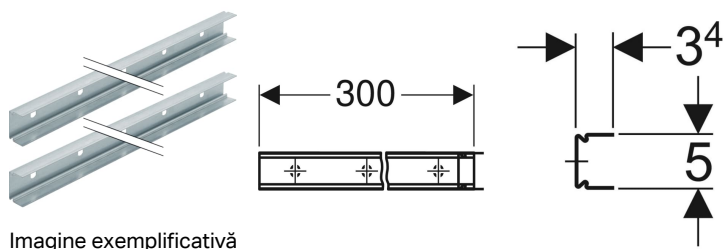

## Set sistem șine Geberit Duofix

Imagine exemplificativă

### Domenii de utilizare

- Pentru realizarea pereților de sistem Geberit Duofix pe toată înălțimea camerei
- Pentru realizarea pereților de sistem Geberit Duofix la înălțimea elementului

### Caracteristici

- Galvanizat
- Cu material de fixare

### Lista elementelor livrate

- Set de 2 bucăți

Cod art.	B	H	T
111.878.00.1	300 cm	3.4 cm	5 cm